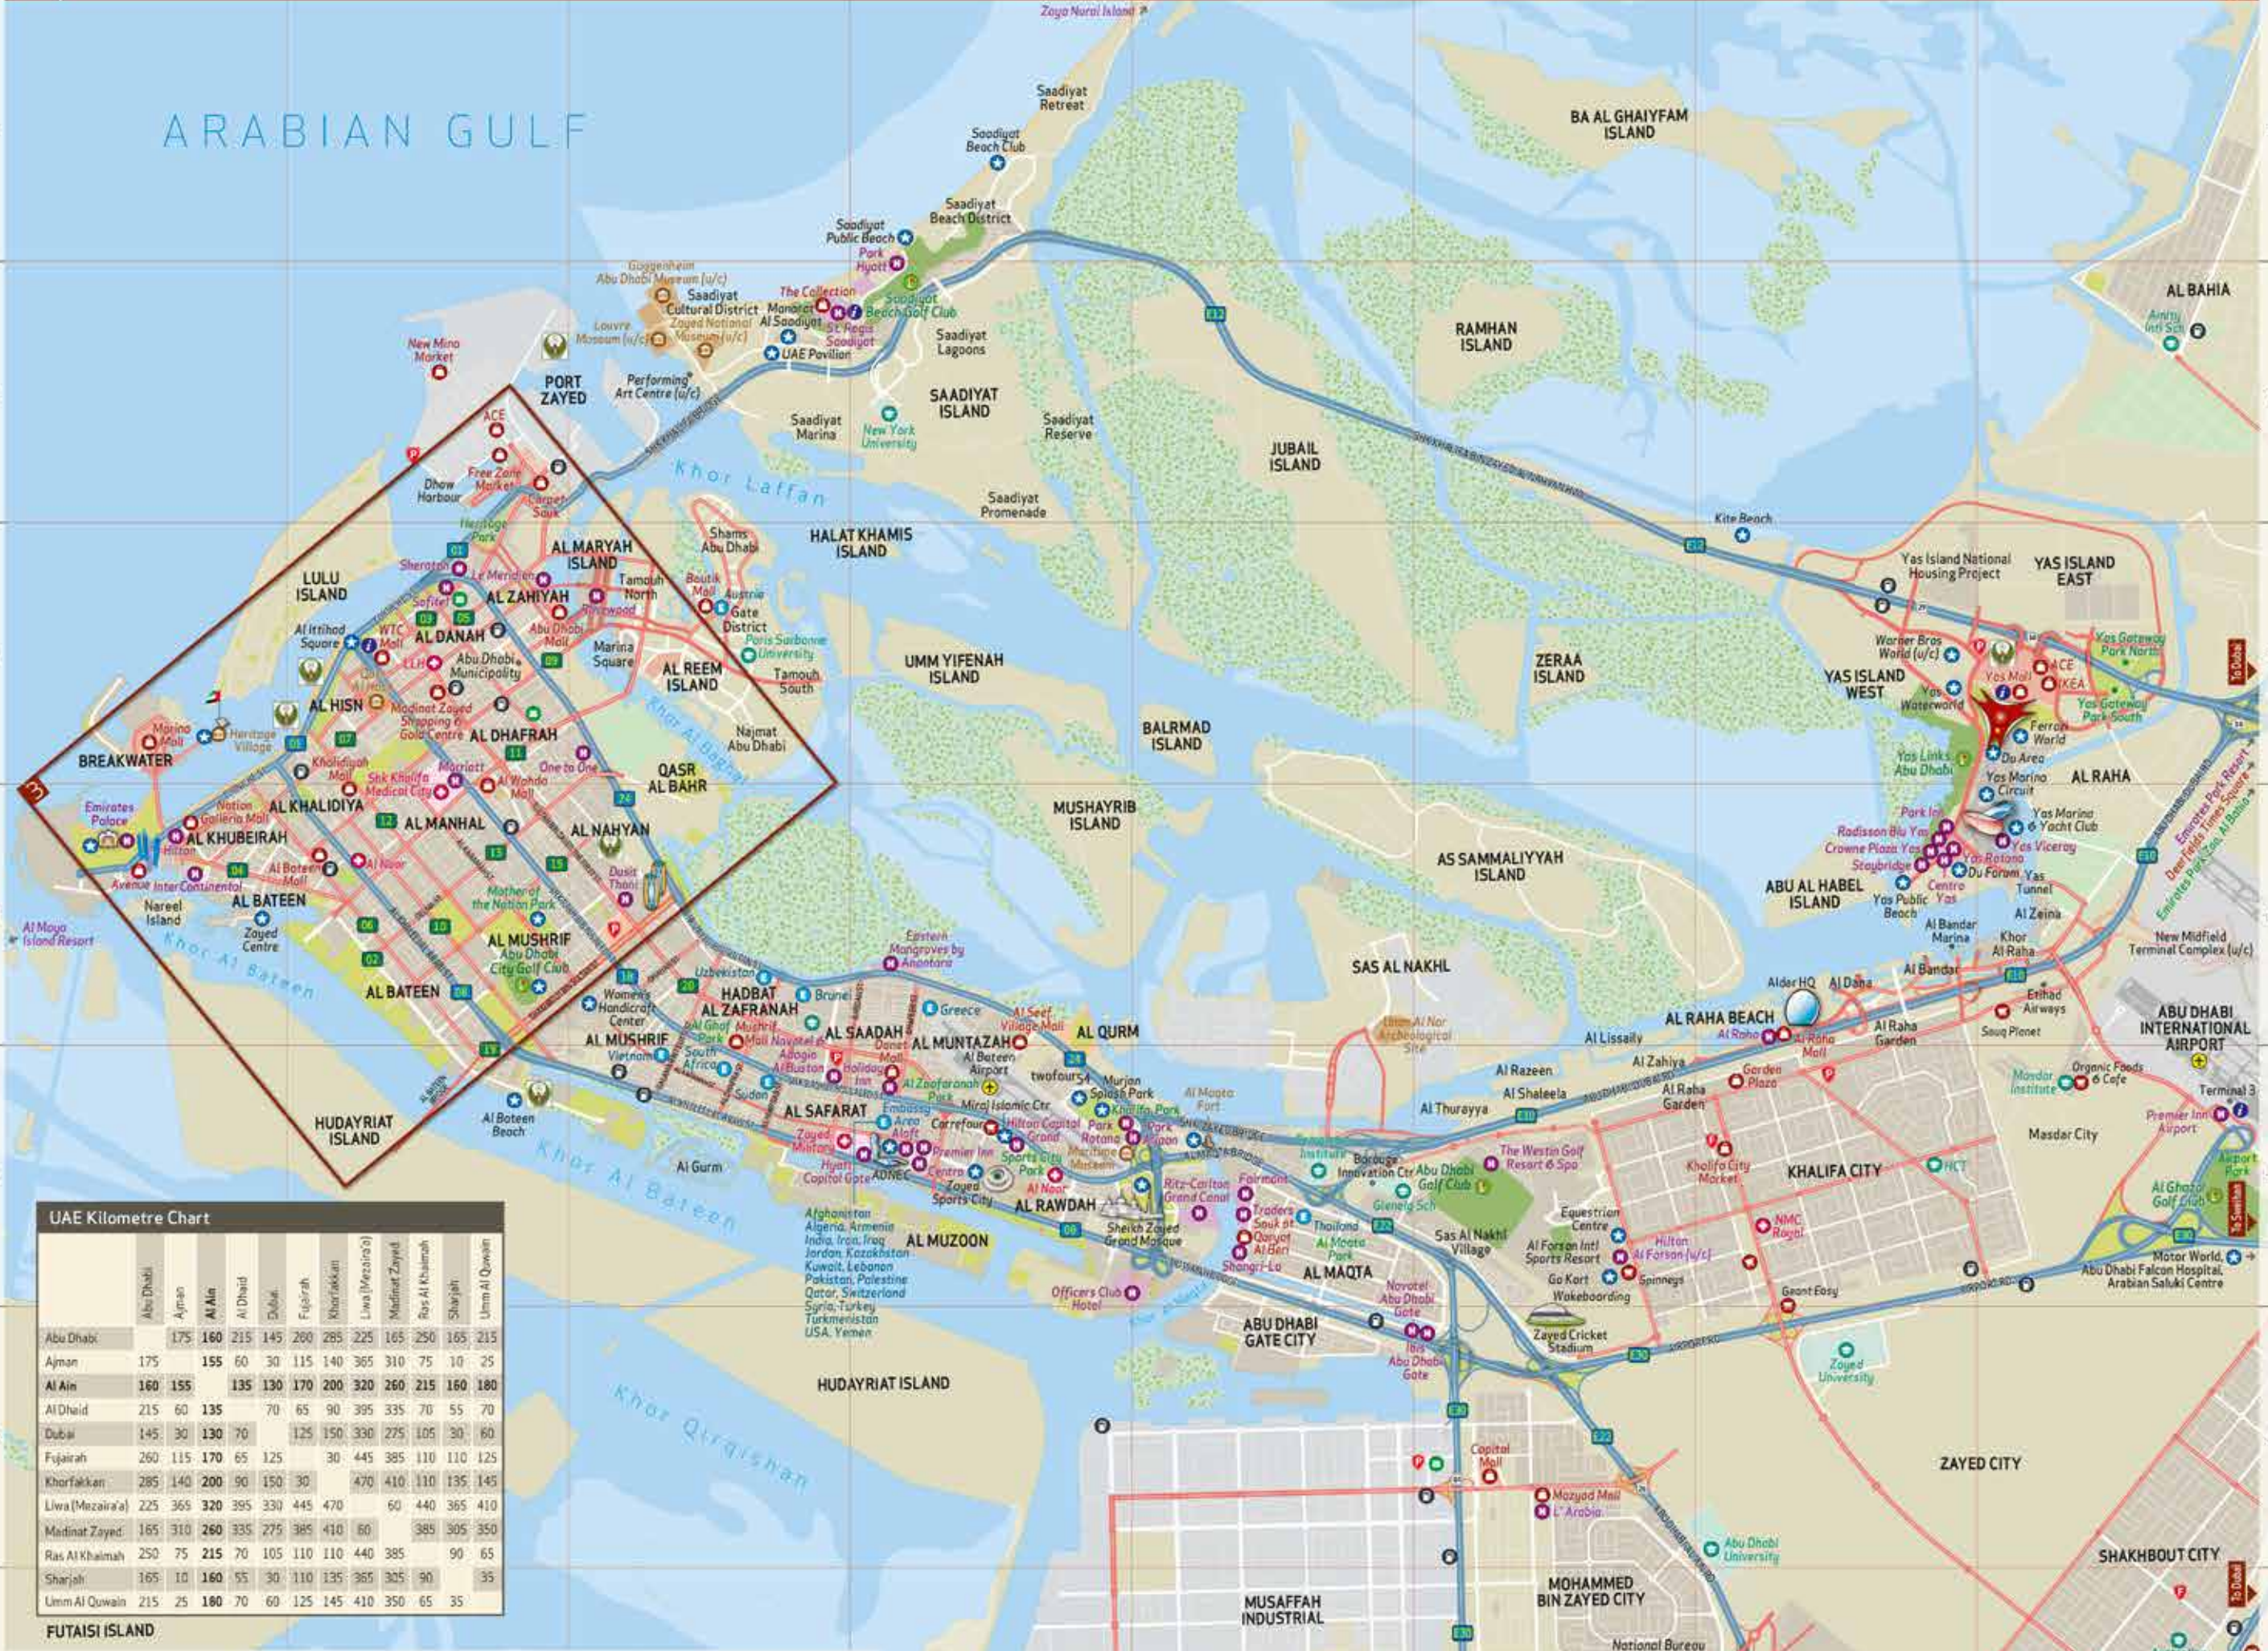

1 Abu Dhabi Overview

Scale 1:90,000 4km

UAE Kilometre Chart

	Abu Dhabi	Ajman	Al Ain	Al Dhaid	Dubai	Fujairah	Ras Al Khaimah	Sharjah	Umm Al Quwain
Abu Dhabi	175	160	215	145	200	285	225	165	250
Ajman	175	155	60	30	115	140	365	310	75
Al Ain	160	155	135	130	170	200	320	260	215
Al Dhaid	215	60	135	70	65	90	395	335	70
Dubai	145	30	130	70	125	150	330	275	105
Fujairah	260	115	170	65	125	30	445	385	110
Ras Al Khaimah	285	140	200	90	150	30	470	410	110
Sharjah	225	365	320	395	330	445	470	60	440
Umm Al Quwain	165	310	260	335	275	385	410	60	385
Al Ain	250	75	215	70	105	110	440	385	90
Sharjah	165	10	160	55	30	110	135	365	305
Umm Al Quwain	215	25	180	70	60	125	145	410	350

2 United Arab Emirates

A special map licensed to Abu Dhabi Tourism & Culture Authority. It shall not be republished or reproduced in any form without the written authorization from Explorer Publishing. DB0102